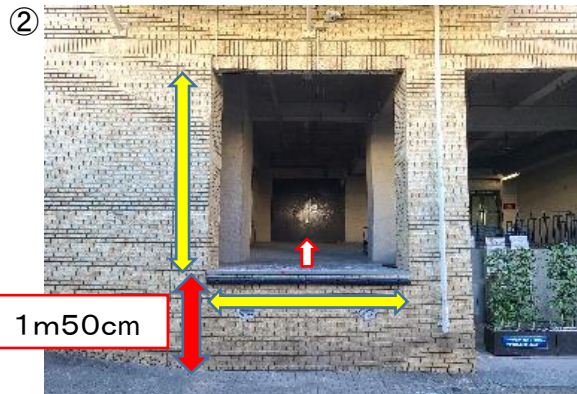

板橋区立文化会館 大ホール搬入口のご案内

搬入経路

搬入口正面の道幅 6m20cm

開口部 幅 2m 90cm × 高さ 2m 67cm
地上からは 1m50cmです。
中央奥に光って見えているのが外扉です。
外扉の開口寸法は開口部と同じです。

仮設プラットフォーム 高さは開口部と同じ 1m50cmです。

当館では搬入口開口部にトラック後部を直接付ける事が困難であるため仮設のプラットフォーム(無料)をご用意しております。

天板寸法 1m80cm × 1m80cm (6×6平台) 高さ 約1m50cm (ジャッキベース使用)

上記のものが3台ございます。 単独使用～3台連結可能です。

ご使用される場合は当館スタッフ立合いのもと、ご利用される皆様に設営して頂く事となります。