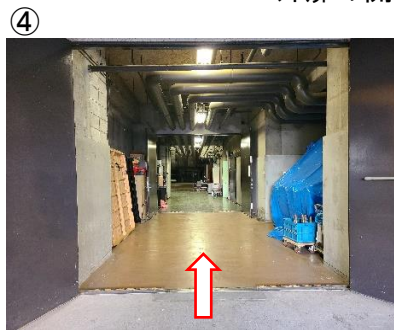

板橋区立文化会館 大ホール搬入口のご案内

搬入経路

搬入口正面の道幅 6m20cm

開口部 幅 2m 90cm × 高さ 2m 67cm
地上からは 1m50cmです。
中央奥に光って見えているのが外扉です。
外扉の開口寸法は開口部と同じです。

仮設プラットフォーム 高さは開口部と同じ 1m50cmです。

当館では搬入口開口部にトラック後部を直接付ける事が困難であるため仮設のプラットフォーム(無料)をご用意しております。

天板寸法 1m80cm × 1m80cm (6×6平台) 高さ 約1m50cm (ジャッキベース使用)

上記のものが3台ございます。 単独使用～3台連結可能です。

ご使用される場合は当館スタッフ立合いのもと、ご利用される皆様に設営して頂く事となります。